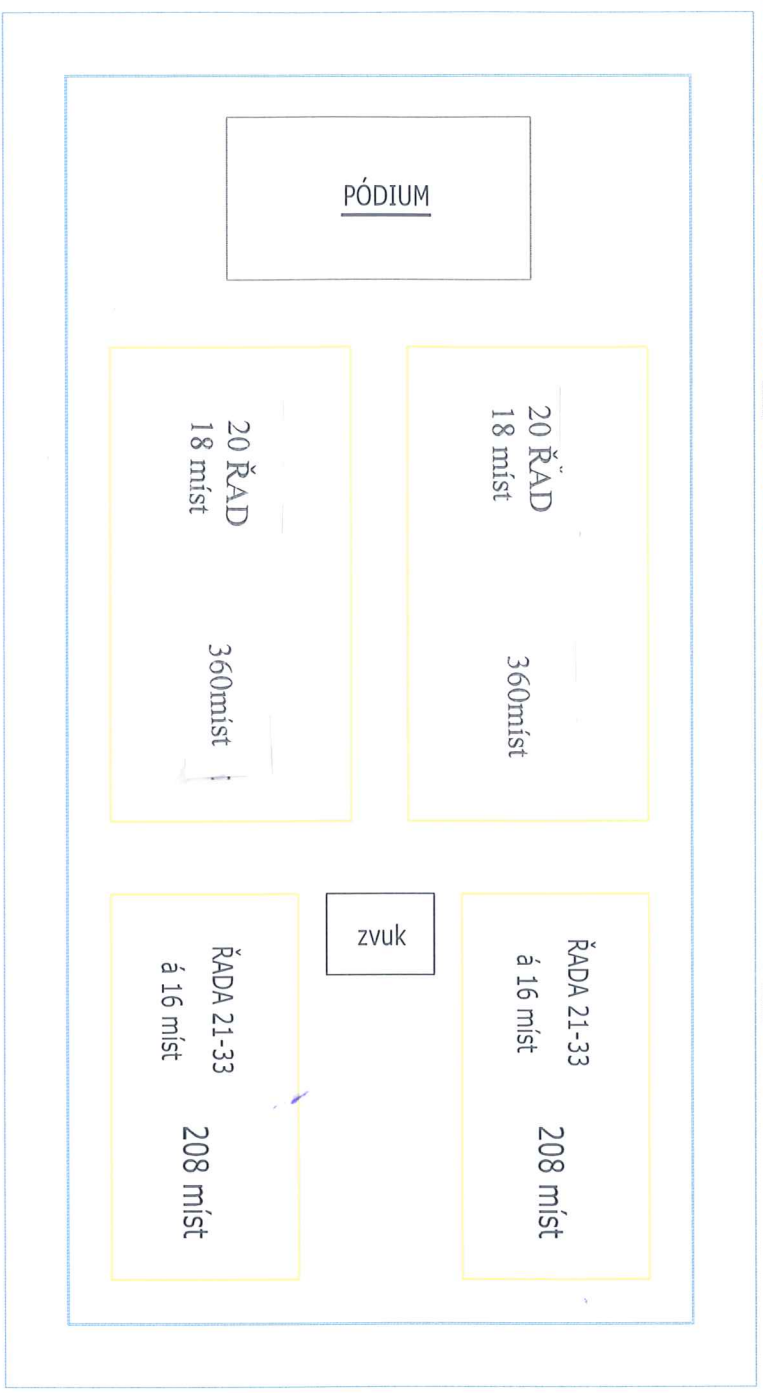

SH EURONICS ZLÍN

PLÁN KAPACITY HALY

SEKTOR " V.I.P."

SEDAČKY

- SEKTOR "A" ...řada 1.-10.á 27ks 270 ks
- SEKTOR "B" ...řada 1.-9. á 36ks 324 ks
řada 10. 30 ks
- SEKTOR "C" ...řada 1.-10.á 27ks 270 ks
- SEKTOR "D" ...řada 1.-10.á 27ks 270 ks
- SEKTOR "E" ...řada 2.-9. á 36ks 288 ks
řada 10. 35 ks
- SEKTOR "F" ...řada 1.-10.á 27ks 270 ks

- TRIBUNY A,B,C,D,E,F 1757 míst
- V.I.P. 108 míst
- Plocha variabilní 1216 míst
- STÁNÍ 500 míst

CELKEM 3581 míst

www.kovostal.cz
kovostal@kovostal.cz

SEKTOR "D"

SEKTOR "E"

SEKTOR "F"